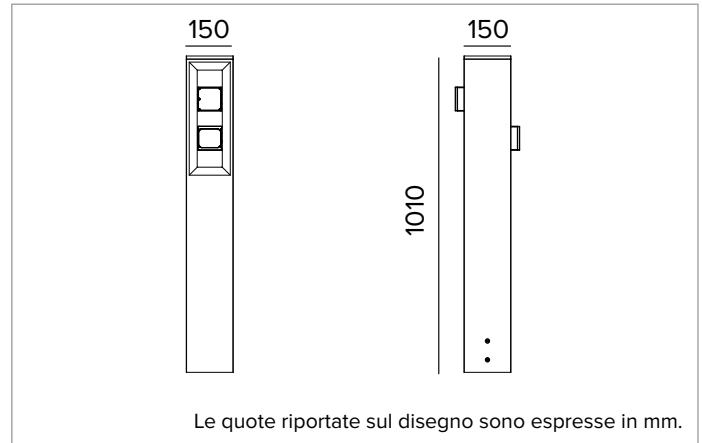

E009MFTUWD8FE | LUCERA Bollard TW

Bollard con proiettori professionali orientabili a LED Tunable White

I valori fotometrici dell'apparecchio sono consultabili nelle pagine successive

SORGENTE

Scheda Tunable White composta da LED Emitter Ra80 ad alta efficienza che consentono di poter raggiungere e scegliere una temperatura di colore tra 2700K e 5000K.

Classe di efficienza energetica: F

Potenza nominale: 2x4,2W

Flusso nominale: Vedi fotometrie

Indice resa cromatica: 80

Rf: 83

Rg: 97

CCT nominale: Vedi fotometrie

Durata utile (L80/B10): >50000h tq +25°C

Rendimento ottico: 100%

Flusso apparecchio: Vedi fotometrie

Efficienza luminosa: Vedi fotometrie

Sicurezza fotobiologica: Conforme al gruppo di rischio basso RG1

CARATTERISTICHE MECCANICHE

Bollard in alluminio estruso e finitura ferrite con doppia mano di verniciatura. Unità luminose in alluminio pressofuso. Orientabilità dei corpi ottici di 325° sul piano verticale con un tilt di +/-20° sul piano orizzontale. È possibile far scorrere i corpi ottici all'interno del bollard da un lato all'altro sull'asse orizzontale. Bloccaggio del puntamento con chiave esagonale.

Colore e finitura: Ferrite

Dimensioni: H=1010mm

Peso: 15,2Kg

Versione: 2X

Grado di protezione: IP66

Resistenza meccanica: IK09

CARATTERISTICHE ELETTRICHE

Driver elettronico integrato con interfaccia DALI DT8.